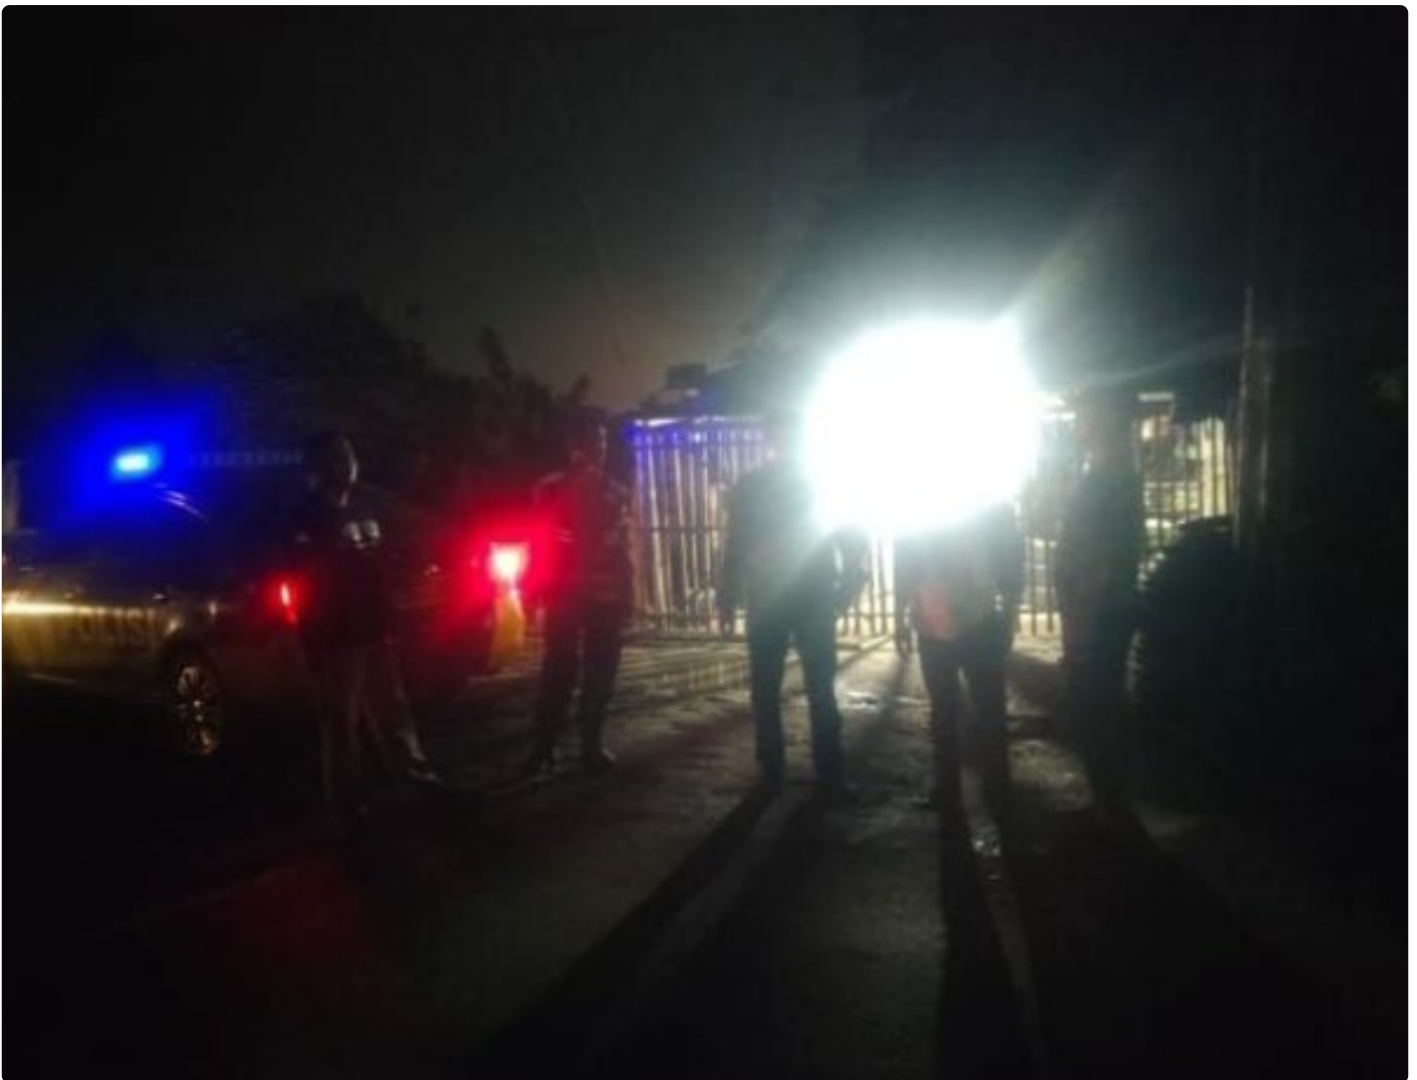

BROADCAST

Personil Gabungan Polsek Klari Melaksanakan Patroli Antisipasi Tawuran

KARAWANG - KARAWANG.BROADCAST.CO.ID

Dec 22, 2024 - 18:17

Polres Karawang - Personil gabungan Polsek Klari Polres Karawang melakukan upaya preventif, yakni meningkatkan patroli pada jam dan lokasi yang rawan terjadi tawuran remaja khususnya para pelajar. Minggu (22/12/2024) jam 02.00 wib

Patroli yang sudah rutin dilaksanakan merupakan antisipasi dan pencegahan

terjadinya tawuran sekelompok remaja atau pemuda, maupun para pelajar .

sebelumnya tawuran di wilayah ini kerap terjadi sehingga Kapolsek Klari dan jajaran melakukan patroli rutin baik siang maupun malam hingga larut pagi agar hal serupa tidak terjadi berulang ulang .

Kapolsek Klari Kompol H Andryan Nugraha.SH mewakili Kapolres Karawang AKBP Edwar Zulkarnain.SIK., SH., MH menjelaskan agar anggota melakukan Patroli secara rutin di wilayah atau lokasi rawan terjadinya tawuran .

“Untuk itu, saya menginstruksikan semua anggota agar waspada dan melakukan patroli di tempat yang memang sudah diindikasikan sebagai tempat kumpul remaja atau pelajar yang pernah terjadi tawuran ,” katanya.